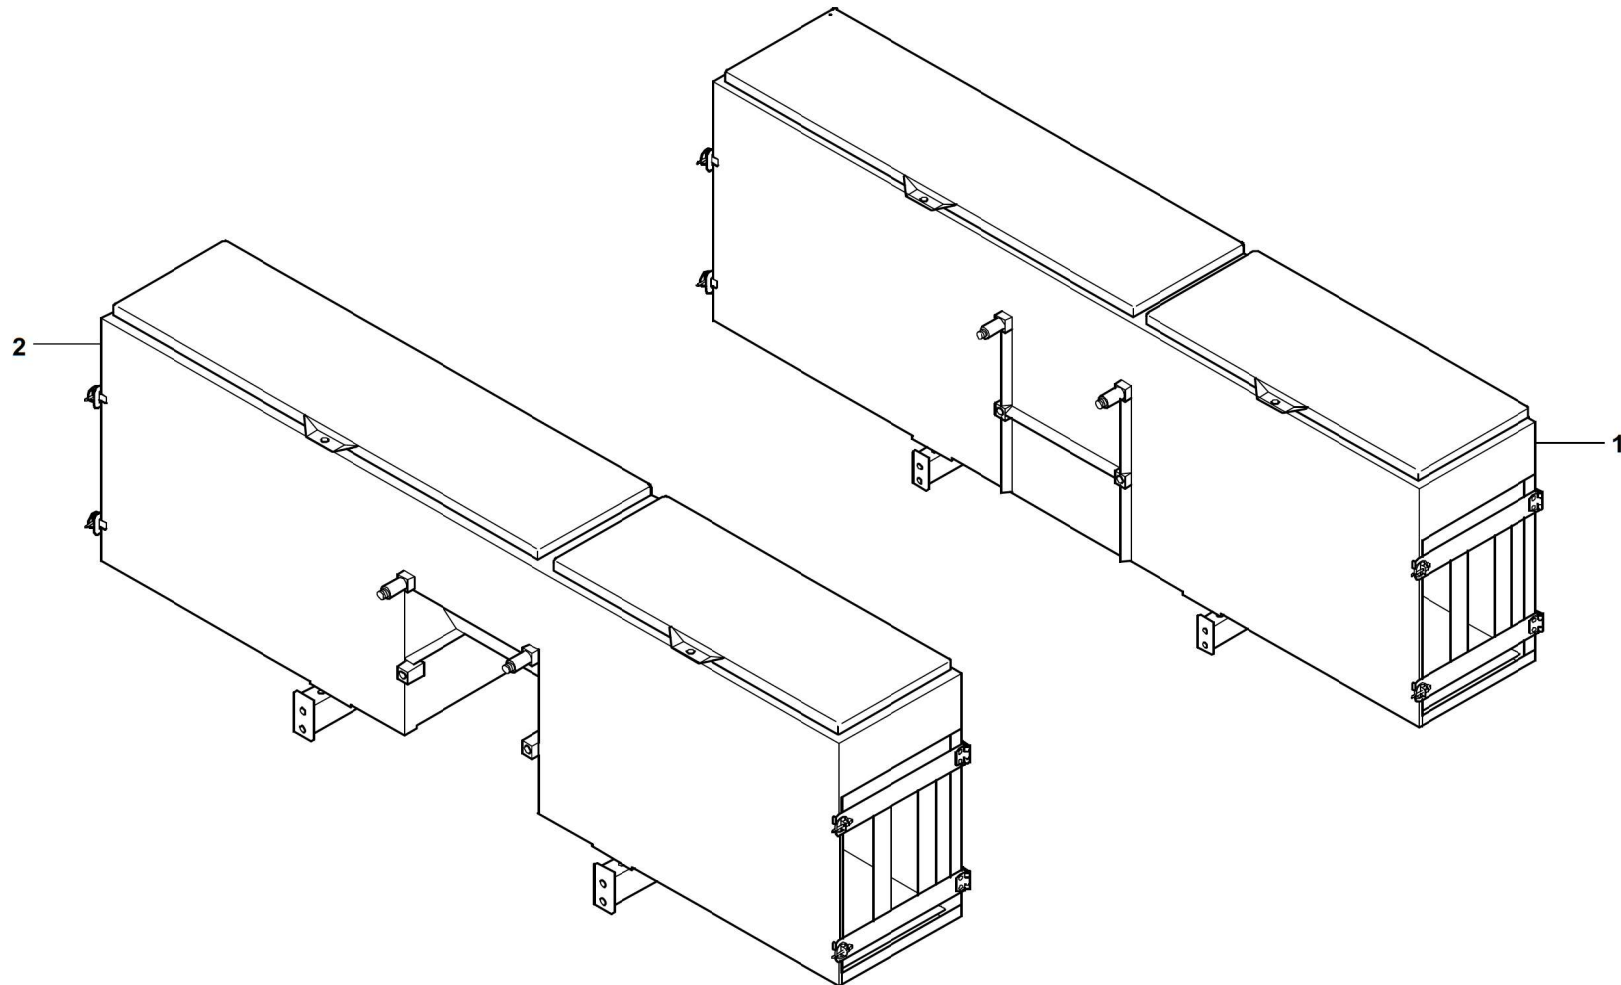

GROVEVARIANTEN STAUKISTE 2,7M
VARIANTS STORAGE BOX 2,7MBILDТАFEL
PICTORIAL DISPLAYGMK 5220
BE 750
G 034

08.08

3155784-ETL #

1/1

3155784-0-BL01-0808-5110